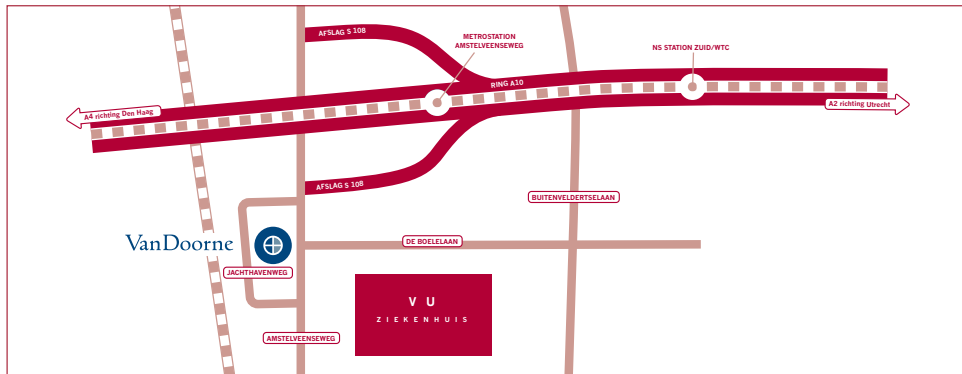

Routebeschrijving

Met de auto

Vanuit Den Haag, Schiphol, Haarlem:
Ring A10, afslag S108. Bij het verkeerslicht
rechtdoor (Zuiderhof). Vóór het spoor linksaf.
Na ± 100 m is links de ingang van
Van Doorne.

Vanuit Utrecht: Ring A10, afslag S108.
Bij het verkeerslicht linksaf onder het
viaduct door (richting Amstelveen).
Bij het eerstvolgende verkeerslicht rechtsaf.
Vóór het spoor linksaf. Na ±100 m is links
de ingang van Van Doorne.

Met openbaar vervoer

Vanaf Centraal Station: Tram 16, 24
of bus 142, 170 of 172. Uitstappen halte
Amstelveenseweg.

Vanaf Station Zuid WTC: Metro 50 of bus 23.
Uitstappen halte Amstelveenseweg.

Vanaf halte Amstelveenseweg loopt u richting
het ING gebouw ('de schoen'). Voor de stop-
lichten gaat u naar rechts, vóór het spoor
gaat u naar links. Na ± 100 meter vindt u
Van Doorne aan uw linkerhand.